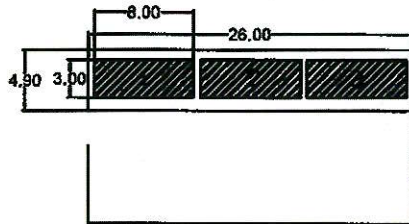

VIA CRISPI

VIA DE GASPERI TRATTO CHIESA - VIA CRISPI
PRODOTTI TRADIZIONALI
(N. 3 POSTAZIONI DI FRUTTA SECCA E
N. 3 POSTAZIONI DI GIOCATTOLI)

PARCHEGGIO TEATRO SU VIA GARIBALDI
SETTORE CON AUTOMEZZI ATTREZZATI
ALLA SOMMINISTRAZIONE